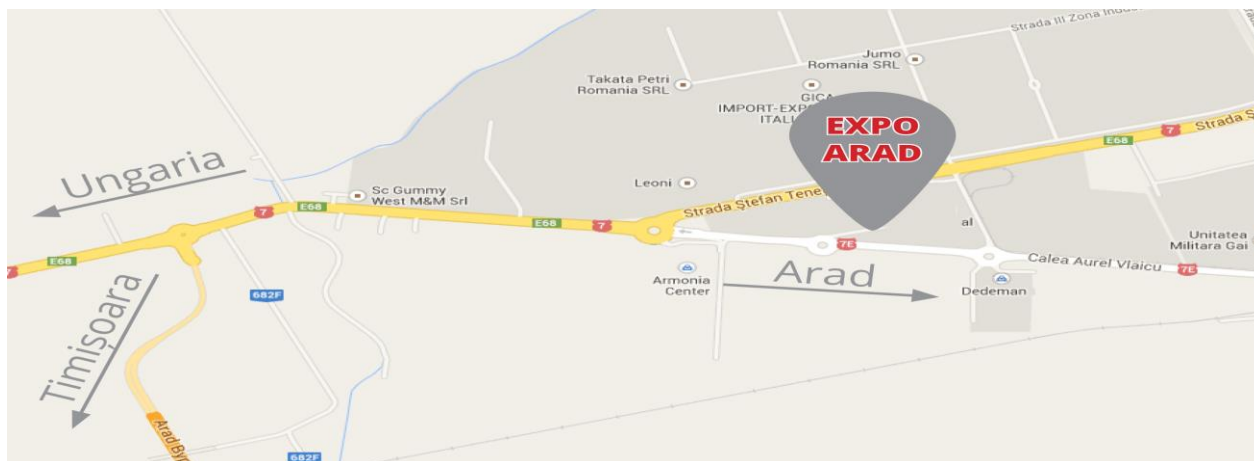

## Az EXPO Arad

Románia második legnagyobb kiállítási központja

- 1,5 km-re van az A1-es autópályától
- 4.000 NM belső terület
- 20.000 M külső terület
- 650 férőhelyes amfiteátrum
- 300 férőhelyes, moduláris konferencia terem
- Két, egyenként 160 férőhelyes konferencia terem
- 60 férőhelyes konferencia terem
- Teljes multimédia felszerelés
- Szimultán tolmács berendezés
- 80 férőhelyes étterem és bár
- Ingyenes parkolás